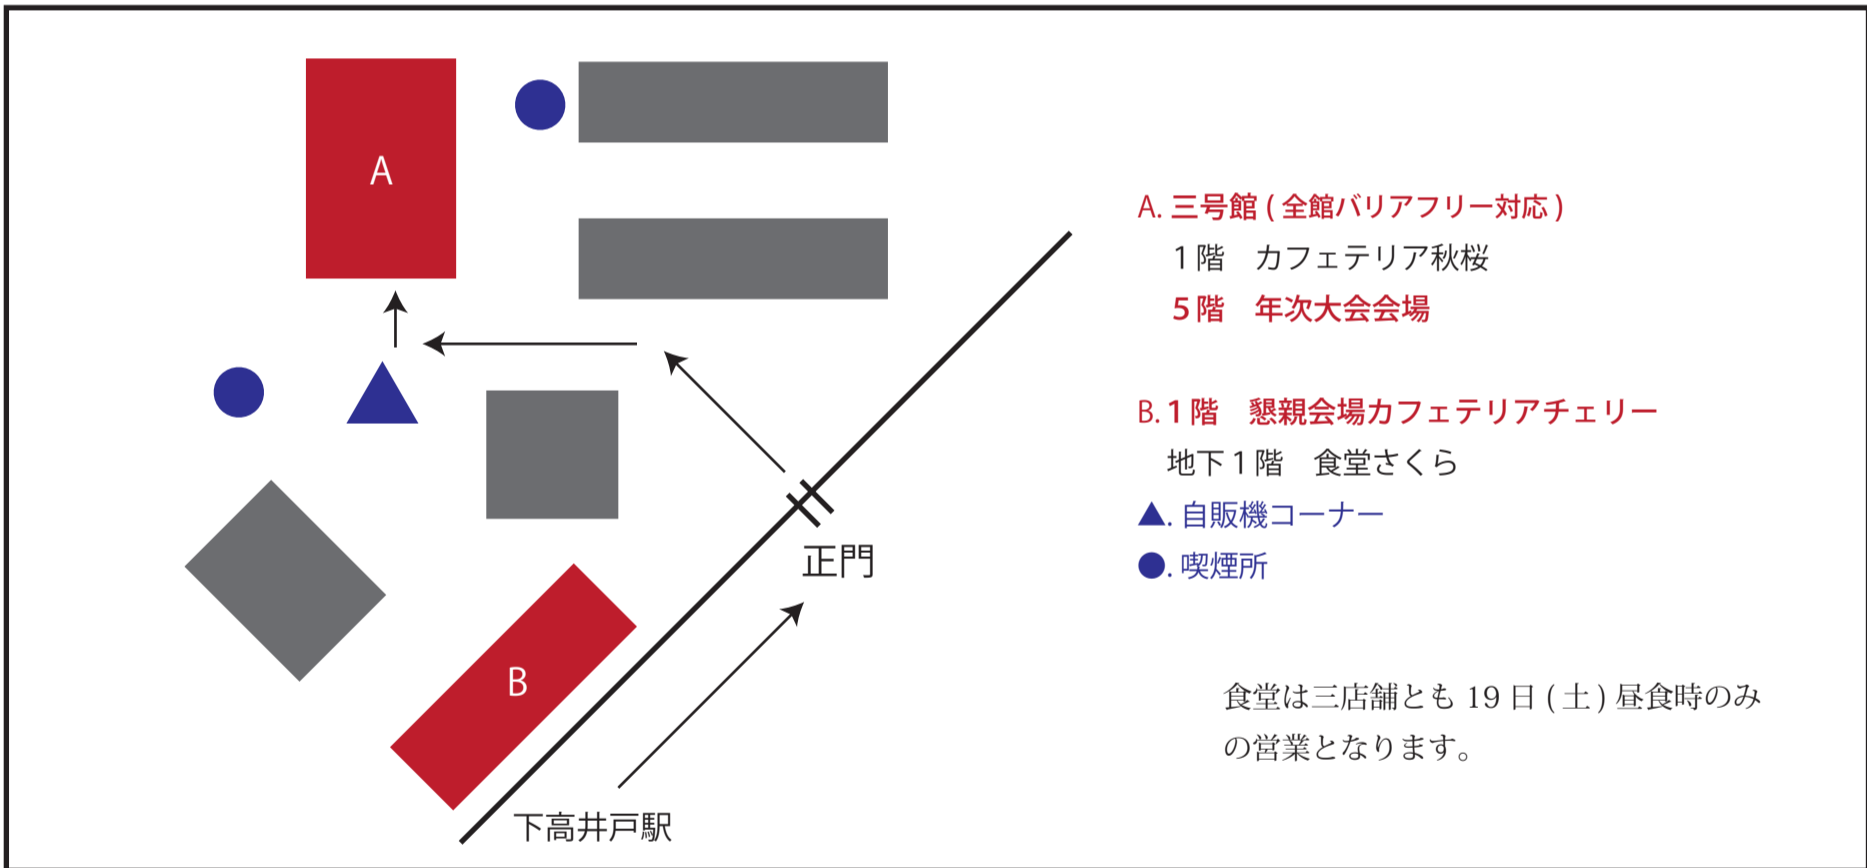

日本科学哲学会第44回年次大会 会場案内

下高井戸駅周辺

日本大学文理学部キャンパスマップ

3号館5階会場図