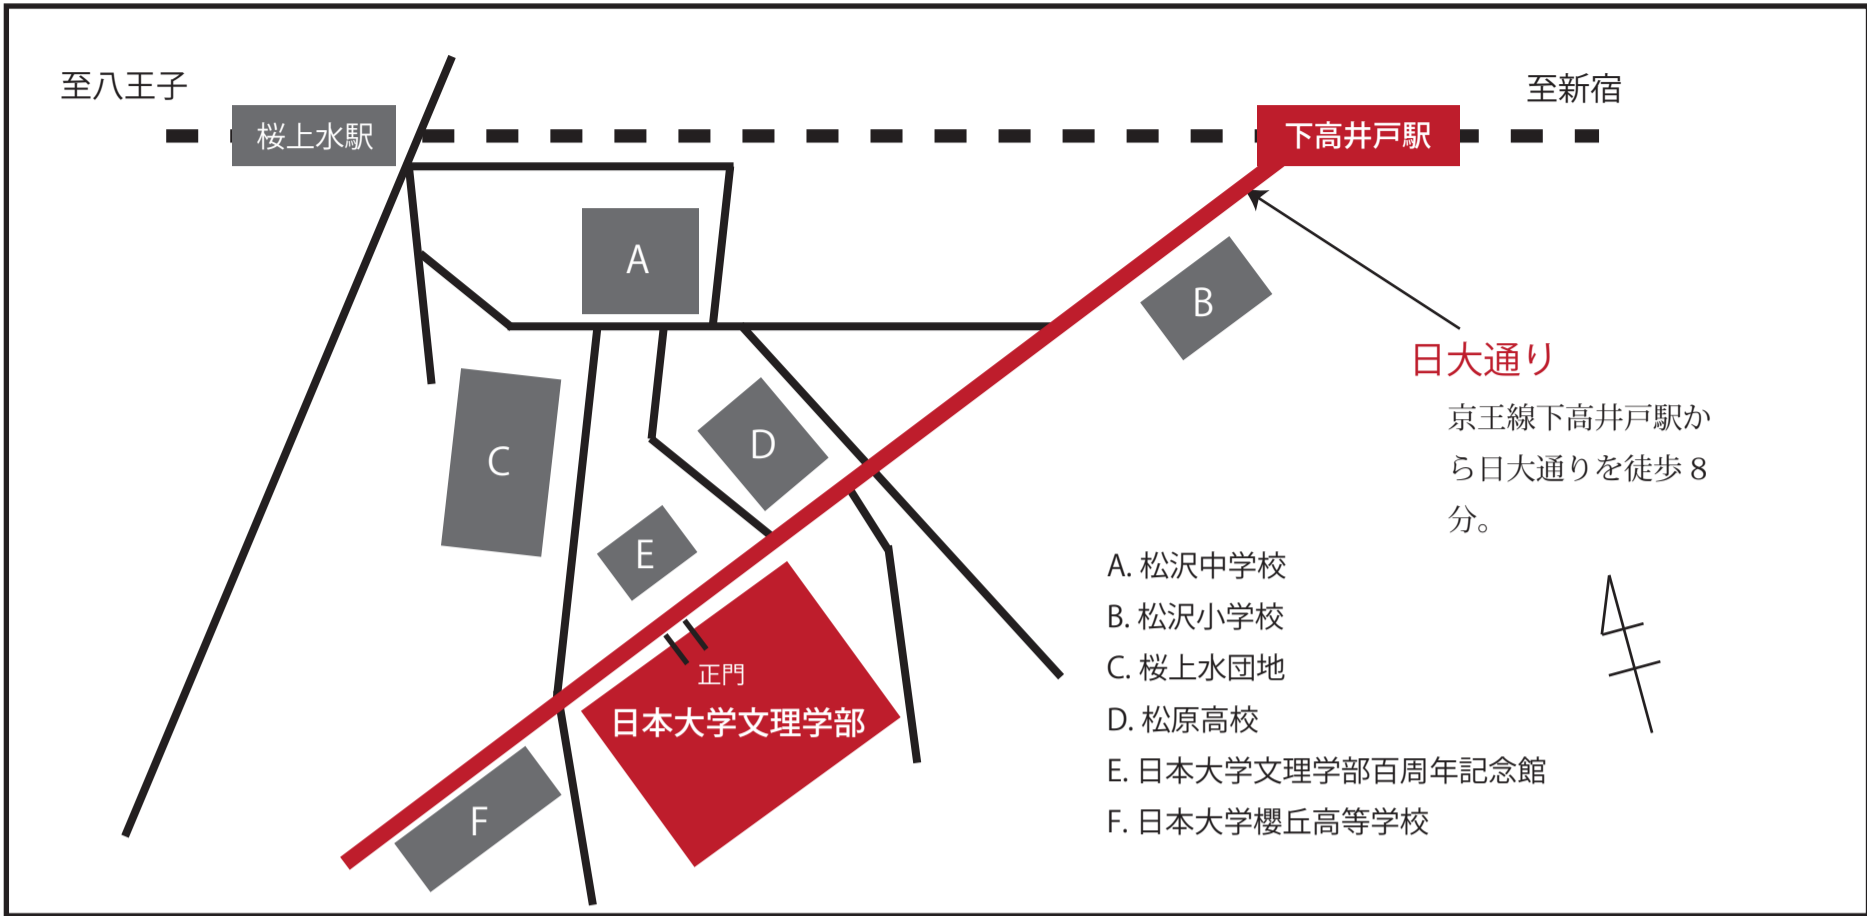

日本科学哲学会第44回年次大会 会場案内

下高井戸駅周辺

日本大学文理学部キャンパスマップ

3号館5階会場図