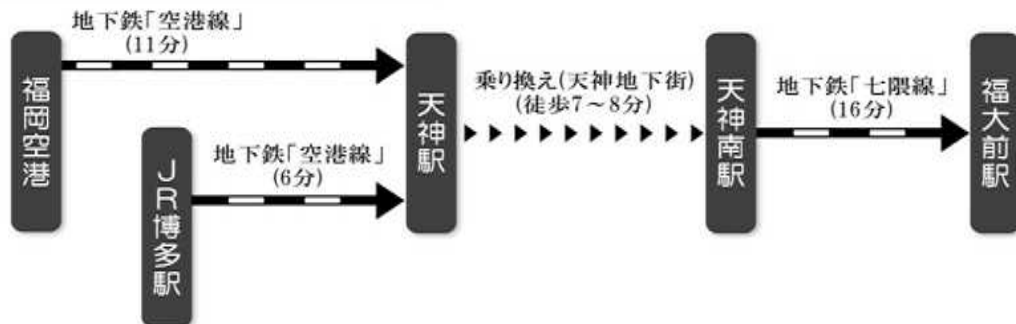

福岡大学へのアクセス

福岡大学キャンパスマップ

会場案内

- 研究発表会場 (A棟6階) : A会場= 616教室
B会場= 617教室
C会場= 602教室
- ワークショップ会場 : A会場=A101教室 (A棟1階)
B会場=A202教室 (A棟2階)
- シンポジウム・特別講演・総会会場 : B02教室 (A棟B1階)
- 理事会・評議会・編集委員会・大会実行委員会 : 610教室 (A棟6階)
- 会員控室 : 611教室・612教室 (A棟6階)
- 懇親会会場 : スカイルounge (文系センター棟16階)

【ご注意】18日(土)は学内の食堂をご利用になれますが、19日(日)は学内の食堂は休業しています。大学近辺に食堂はありませんので、19日は各自で昼食の用意をさせていただきますようお願いいたします。