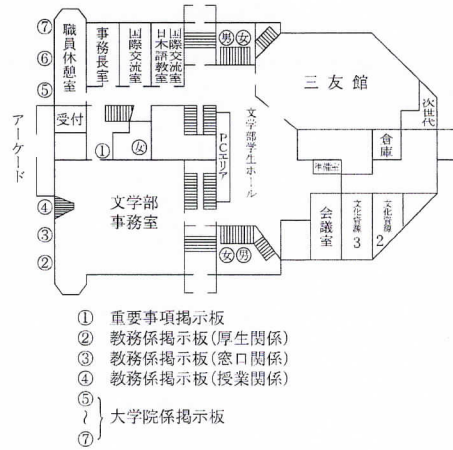

文学部教室・研究室案内図

法文 1号館

() は定員
 ☆は講義室
 ◎は研究室事務室

4階

3階

2階

1階

法文2号館

2階

地1階

1階

視聴覚教育センター(視セ)は総合図書館5階