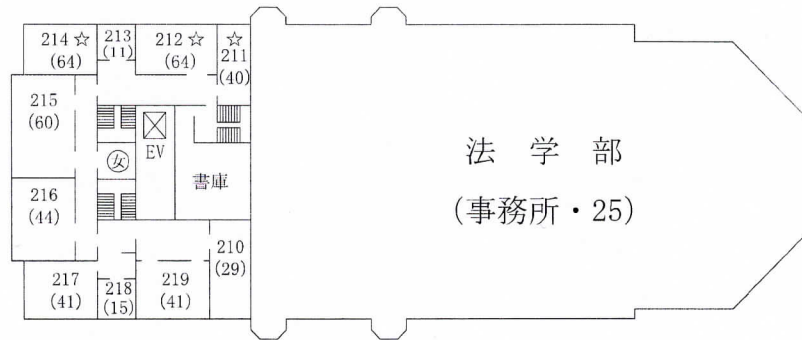

文学部教室・研究室案内図

法文 1号館

() は定員
 ☆は講義室
 ◎は研究室事務室

4階

3階

2階

1階

法文2号館

2階

地1階

1階

視聴覚教育センター(視セ)は総合図書館5階