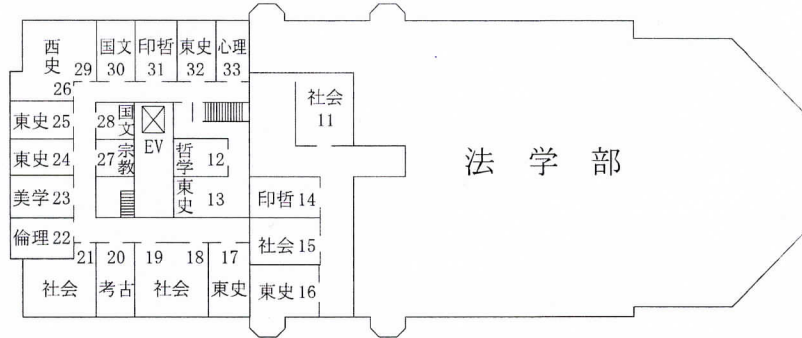

文学部教室・研究室案内図

法文 1号館

() は定員
 ☆は講義室
 ◎は研究室事務室

4階

3階

2階

1階

法文2号館

2階

地1階

1階

視聴覚教育センター(視セ)は総合図書館5階