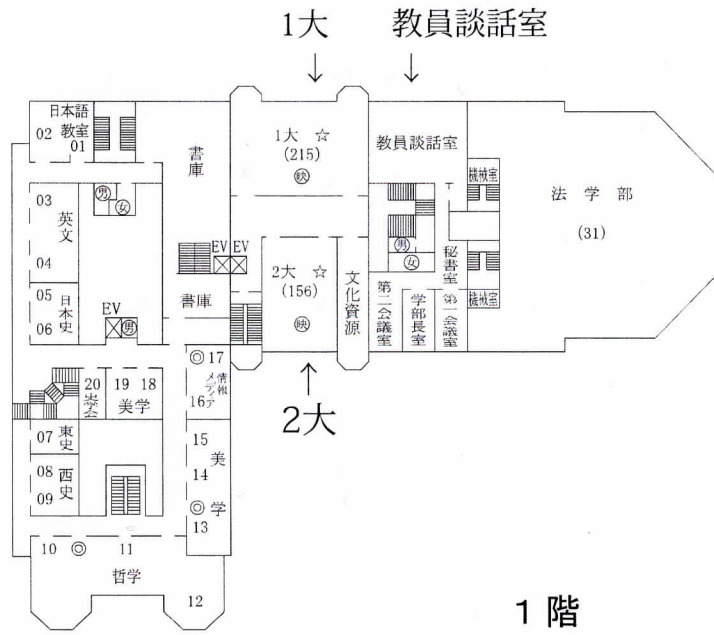

文学部教室・研究室案内図

法文 1号館

() は定員
 ☆は講義室
 ◎は研究室事務室

4階

3階

2階

1階

法文2号館

2階

地1階

1階

視聴覚教育センター(視セ)は総合図書館5階