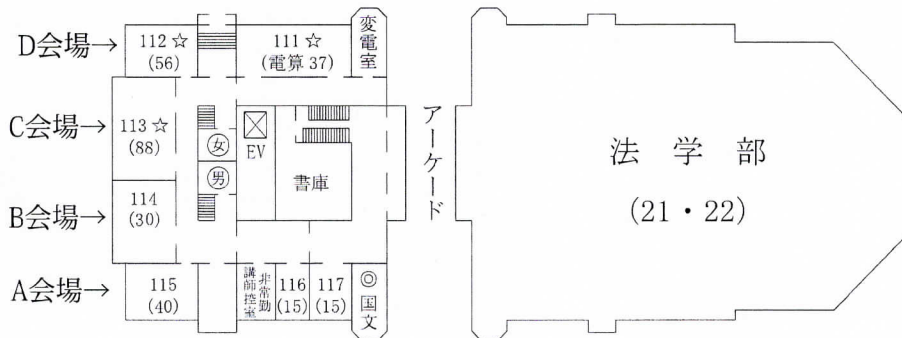

文学部教室・研究室案内図

法文 1号館

() は定員
 ☆は講義室
 ◎は研究室事務室

4階

3階

2階

1階

法文2号館

2階

地1階

1階

視聴覚教育センター(視セ)は総合図書館5階