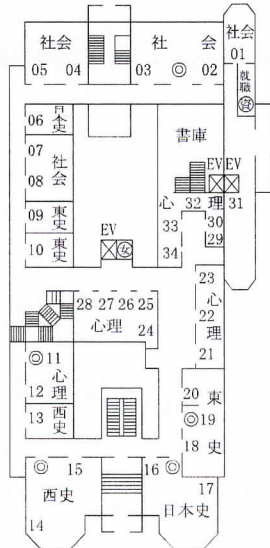

文学部教室・研究室案内図

法文 1号館

() は定員
 ☆は講義室
 ◎は研究室事務室

4階

3階

2階

1階

法文2号館

2階

地1階

1階

視聴覚教育センター(視セ)は総合図書館5階