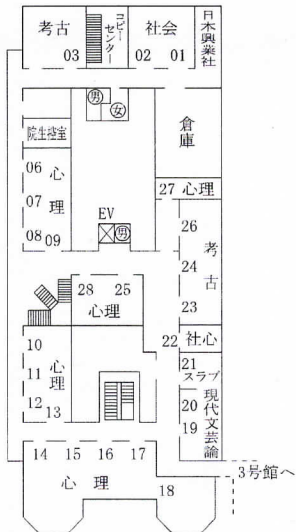

文学部教室・研究室案内図

法文 1号館

() は定員
 ☆は講義室
 ◎は研究室事務室

4階

3階

2階

1階

法文2号館

2階

地1階

1階

視聴覚教育センター(視セ)は総合図書館5階