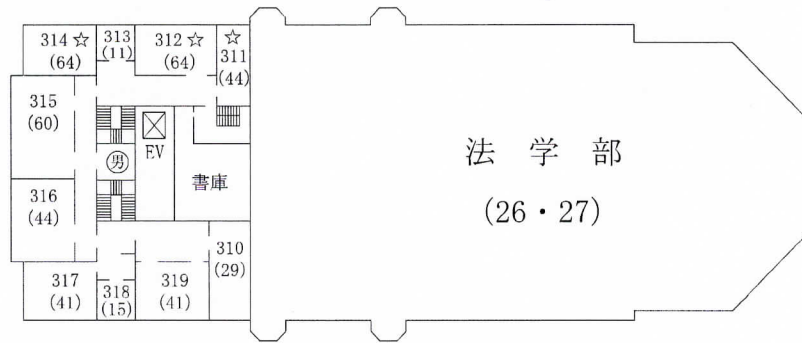

文学部教室・研究室案内図

法文 1号館

() は定員
 ☆は講義室
 ◎は研究室事務室

4階

3階

2階

1階

法文2号館

2階

地1階

1階

視聴覚教育センター(視セ)は総合図書館5階