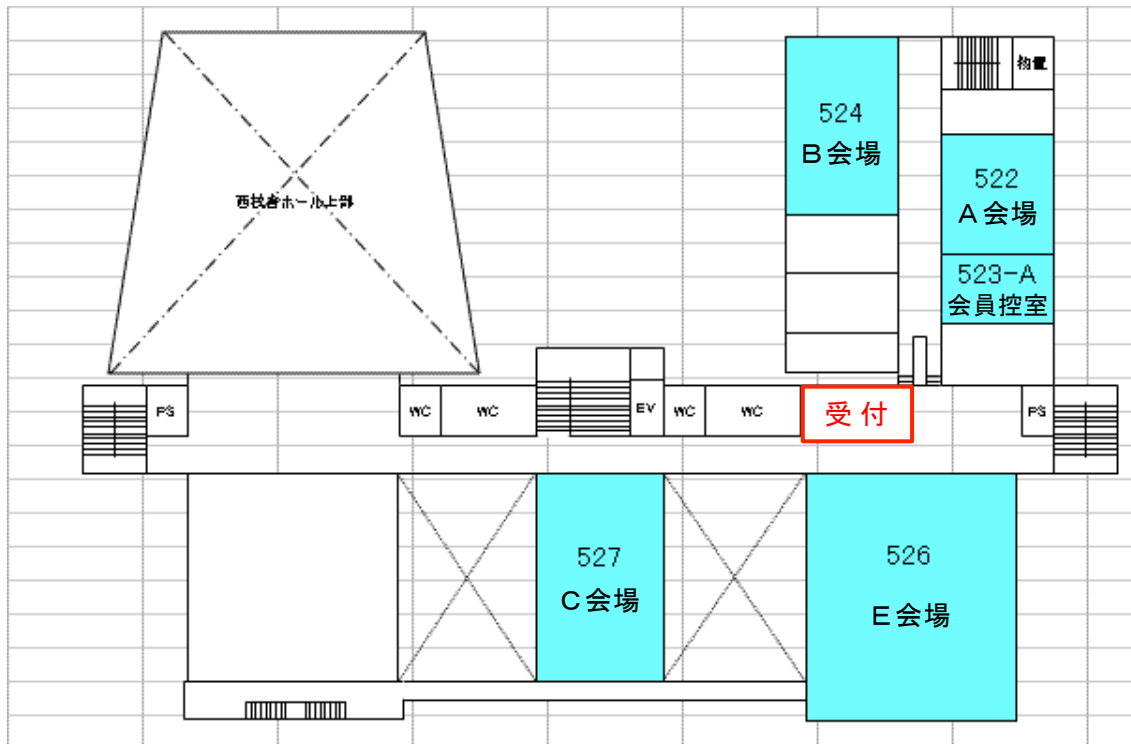

会場：慶應義塾大学三田キャンパス

J R京浜東北線・J R山手線「田町駅」下車（徒歩約 10 分）。都営地下鉄浅草線・都営地下鉄三田線「三田駅」下車（徒歩約 10 分）。または、都営地下鉄大江戸線「赤羽橋駅」下車（徒歩約 15 分）。

西校舎（7 番の建物）2 階、3 階、懇親会は西校舎 1 階「山食」

※日曜日は東門が閉門ですのでご注意ください。

## 2階 教室配置図

## 3階 教室配置図

※各教室にはプロジェクタとVGAケーブルとHDMIケーブルをご用意しております。パソコンおよび接続に必要なコネクタは各自ご持参ください。

※コピー機は有料・無料を問わず大学構内ではご利用いただけません。発表にハンドアウトが必要な方は、入構前に各自ご準備ください。

※当日、1階は別の催しに使われておりますため、お間違えなきよう、そしてまた静粛に会場をご利用くださいますよう、お願い申し上げます。