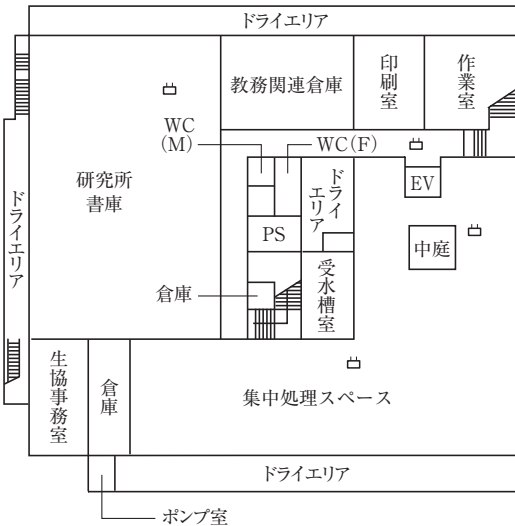

学 而 館

内線局番 (朱雀: 510 / 衣笠: 511 / BKC: 515 / APU: 531)
 □……無線LANアクセスポイント

階	教室番号	通常定員	机・椅子	ディスプレイ	プロジェクタ	スクリーン	ワイヤレスマイク	ブルーレイBD	CPRM対応	HDMI入力	カセットデッキ	鍵	暗幕	O	C	D	V	H	S	
3階	GJ301	119	固定/可動	2	○	120	2	○	○	○	—	—	○	○						
	GJ302	27	可動	1				○	○	○	—	—	○	○						
	GJ303	27	可動	1				○	○	○	—	—	○	○						
	GJ304	27	可動	1				○	○	○	—	—	○	○						
	GJ305	27	可動	1				○	○	○	—	—	○	○						
	GJ306	27	可動	1				○	○	○	—	—	○	○						
	GJ307	60	可動		○	80		○	○	○	—	—	○	○						
	GJ308	60	可動		○	80		○	○	○	—	—	○	○						
	GJ309	60	可動		○	80		○	○	○	—	—	○	○						
	GJ310	60	可動		○	80		○	○	○	—	—	○	○						
	GJ311	60	可動		○	80		○	○	○	—	—	○	○						
	GJ312	60	可動		○	80		○	○	○	—	—	○	○						
	GJ313	60	可動		○	80		○	○	○	—	—	○	○						
4階	GJ401	126	固定/可動	2	○	120	2	○	○	○	—	—	○	○						
	GJ402	309	固定/可動	2	○	120	2	○	○	○	—	—	○	○						
	GJ403	192	固定/可動	2	○	120	2	○	○	○	—	—	○	○						
	GJ404	60	可動		○	100		○	○	○	—	—	○	○						

【標準仕様】

有線マイク、教材提示装置 (OHC)、持ち込みPC画面・音声の出力
 ※VHSデッキを設置していない部屋がありますのでご注意ください。

- ・DVDのCPRM対応
 ブルーレイ (BD) で再生が可能: ○、VHS/DVDデッキで再生が可能: ●、
 —はCPRM非対応
- ・ブルーレイBDは、BD、DVD (CPRM対応)、CDの再生が可能
- ・プロジェクタ
 ○: プロジェクタ (スクリーン) とディスプレイに別々の映像を表示でき、両者の音が出ます。
- ・カセットを常設していない教室については、持ち込み入力端子に、貸し出し機を接続可能。

【鍵】 新: 新鍵 旧: 旧鍵 —: 鍵不要
 学而館1階教員ラウンジ・学部事務室で貸出

1階

3階

地階

2階