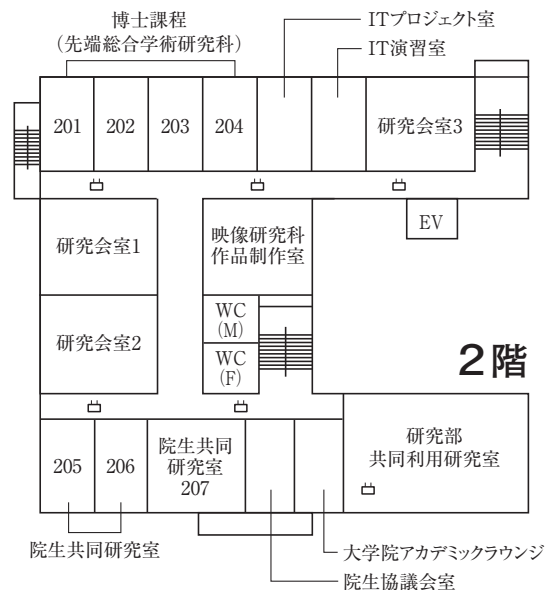

学 而 館

内線局番 (朱雀: 510 / 衣笠: 511 / BKC: 515 / APU: 531)
 □……無線LANアクセスポイント

階	教室番号	通常定員	机・椅子	ディスプレイ	プロジェクタ	スクリーン	ワイヤレスマイク	ブルーレイBD	CPRM対応	HDMI入力	カセットデッキ	鍵	暗幕	O	C	D	V	H	S	
3階	GJ301	119	固定/可動	2	○	120	2	○	○	○	—	—	○	○						
	GJ302	27	可動	1				○	○	○	—	—	○	○						
	GJ303	27	可動	1				○	○	○	—	—	○	○						
	GJ304	27	可動	1				○	○	○	—	—	○	○						
	GJ305	27	可動	1				○	○	○	—	—	○	○						
	GJ306	27	可動	1				○	○	○	—	—	○	○						
	GJ307	60	可動		○	80		○	○	○	—	—	○	○						
	GJ308	60	可動		○	80		○	○	○	—	—	○	○						
	GJ309	60	可動		○	80		○	○	○	—	—	○	○						
	GJ310	60	可動		○	80		○	○	○	—	—	○	○						
	GJ311	60	可動		○	80		○	○	○	—	—	○	○						
	GJ312	60	可動		○	80		○	○	○	—	—	○	○						
	GJ313	60	可動		○	80		○	○	○	—	—	○	○						
4階	GJ401	126	固定/可動	2	○	120	2	○	○	○	—	—	○	○						
	GJ402	309	固定/可動	2	○	120	2	○	○	○	—	—	○	○						
	GJ403	192	固定/可動	2	○	120	2	○	○	○	—	—	○	○						
	GJ404	60	可動		○	100		○	○	○	—	—	○	○						

【鍵】 新: 新鍵 旧: 旧鍵 —: 鍵不要
 学而館1階教員ラウンジ・学部事務室で貸出

1階

3階

地階

2階