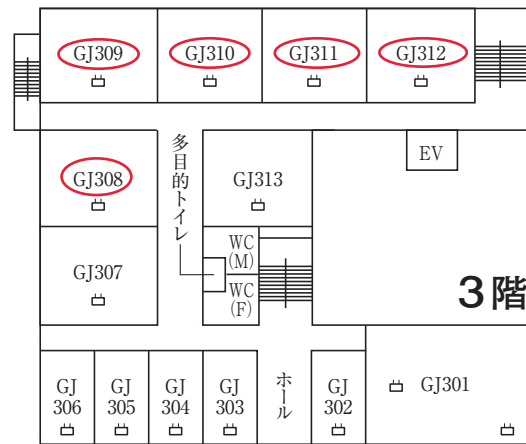

学 而 館

内線局番 (朱雀: 510 / 衣笠: 511 / BKC: 515 / APU: 531)
 □……無線LANアクセスポイント

階	教室番号	通常定員	机・椅子	ディスプレイ	プロジェクタ	スクリーン	ワイヤレスマイク	ブルーレイBD	CPRM対応	HDMI入力	カセットデッキ	鍵	暗幕	O	C	D	V	H	S	
3階	GJ301	119	固定/可動	2	○	120	2	○	○	○	—	—	○	○						
	GJ302	27	可動	1				○	○	○	—	—	○	○						
	GJ303	27	可動	1				○	○	○	—	—	○	○						
	GJ304	27	可動	1				○	○	○	—	—	○	○						
	GJ305	27	可動	1				○	○	○	—	—	○	○						
	GJ306	27	可動	1				○	○	○	—	—	○	○						
	GJ307	60	可動		○	80		○	○	○	—	—	○	○						
	GJ308	60	可動		○	80		○	○	○	—	—	○	○						
	GJ309	60	可動		○	80		○	○	○	—	—	○	○						
	GJ310	60	可動		○	80		○	○	○	—	—	○	○						
	GJ311	60	可動		○	80		○	○	○	—	—	○	○						
	GJ312	60	可動		○	80		○	○	○	—	—	○	○						
	GJ313	60	可動		○	80		○	○	○	—	—	○	○						
4階	GJ401	126	固定/可動	2	○	120	2	○	○	○	—	—	○	○						
	GJ402	309	固定/可動	2	○	120	2	○	○	○	—	—	○	○						
	GJ403	192	固定/可動	2	○	120	2	○	○	○	—	—	○	○						
	GJ404	60	可動		○	100		○	○	○	—	—	○	○						

【標準仕様】

有線マイク、教材提示装置 (OHC)、持ち込みPC画面・音声の出力
 ※VHSデッキを設置していない部屋がありますのでご注意ください。

- ・DVDのCPRM対応
 ブルーレイ (BD) で再生が可能: ○、VHS/DVDデッキで再生が可能: ●、
 —はCPRM非対応
- ・ブルーレイBDは、BD、DVD (CPRM対応)、CDの再生が可能
- ・プロジェクタ
 ○: プロジェクタ (スクリーン) とディスプレイに別々の映像を表示でき、両者の音が出ます。
- ・カセットを常設していない教室については、持ち込み入力端子に、貸し出し機を接続可能。

【鍵】 新: 新鍵 旧: 旧鍵 —: 鍵不要
 学而館1階教員ラウンジ・学部事務室で貸出

1階

3階

地階

2階