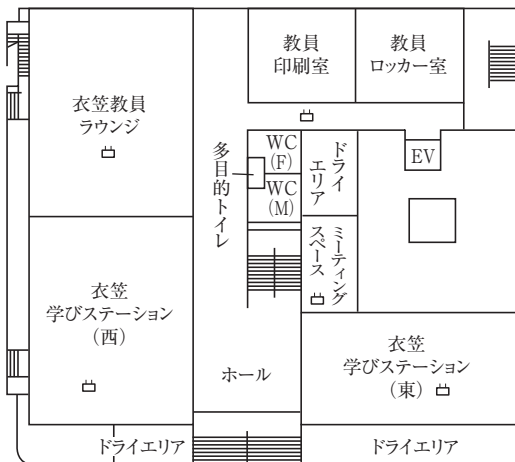

学 而 館

内線局番 (朱雀: 510 / 衣笠: 511 / BKC: 515 / APU: 531)
 □……無線LANアクセスポイント

階	教室番号	通常定員	机・椅子	ディスプレイ	プロジェクタ	スクリーン	ワイヤレスマイク	ブルーレイBD	CPRM対応	HDMI入力	カセットデッキ	鍵	暗幕	O	C	D	V	H	S	
3階	GJ301	119	固定/可動	2	○	120	2	○	○	○	—	—	○	○						
	GJ302	27	可動	1				○	○	○	—	—	○	○						
	GJ303	27	可動	1				○	○	○	—	—	○	○						
	GJ304	27	可動	1				○	○	○	—	—	○	○						
	GJ305	27	可動	1				○	○	○	—	—	○	○						
	GJ306	27	可動	1				○	○	○	—	—	○	○						
	GJ307	60	可動		○	80		○	○	○	—	—	○	○						
	GJ308	60	可動		○	80		○	○	○	—	—	○	○						
	GJ309	60	可動		○	80		○	○	○	—	—	○	○						
	GJ310	60	可動		○	80		○	○	○	—	—	○	○						
	GJ311	60	可動		○	80		○	○	○	—	—	○	○						
	GJ312	60	可動		○	80		○	○	○	—	—	○	○						
	GJ313	60	可動		○	80		○	○	○	—	—	○	○						
4階	GJ401	126	固定/可動	2	○	120	2	○	○	○	—	—	○	○						
	GJ402	309	固定/可動	2	○	120	2	○	○	○	—	—	○	○						
	GJ403	192	固定/可動	2	○	120	2	○	○	○	—	—	○	○						
	GJ404	60	可動		○	100		○	○	○	—	—	○	○						

【鍵】 新: 新鍵 旧: 旧鍵 —: 鍵不要
 学而館1階教員ラウンジ・学部事務室で貸出

1階

3階

地階

2階