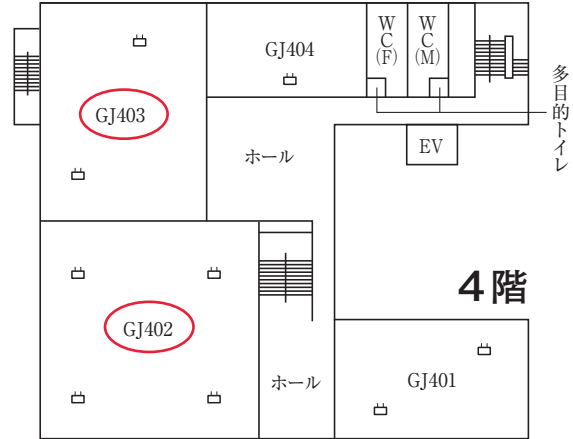

学 而 館

内線局番 (朱雀: 510 / 衣笠: 511 / BKC: 515 / APU: 531)
 □……無線LANアクセスポイント

階	教室番号	通常定員	机・椅子	ディスプレイ	プロジェクタ	スクリーン	ワイヤレスマイク	ブルーレイBD	CPRM対応	HDMI入力	カセットデッキ	鍵	暗幕	O	C	D	V	H	S	
3階	GJ301	119	固定/可動	2	○	120	2	○	○	○	—	—	○	○						
	GJ302	27	可動	1				○	○	○	—	—	○	○						
	GJ303	27	可動	1				○	○	○	—	—	○	○						
	GJ304	27	可動	1				○	○	○	—	—	○	○						
	GJ305	27	可動	1				○	○	○	—	—	○	○						
	GJ306	27	可動	1				○	○	○	—	—	○	○						
	GJ307	60	可動		○	80		○	○	○	—	—	○	○						
	GJ308	60	可動		○	80		○	○	○	—	—	○	○						
	GJ309	60	可動		○	80		○	○	○	—	—	○	○						
	GJ310	60	可動		○	80		○	○	○	—	—	○	○						
	GJ311	60	可動		○	80		○	○	○	—	—	○	○						
	GJ312	60	可動		○	80		○	○	○	—	—	○	○						
	GJ313	60	可動		○	80		○	○	○	—	—	○	○						
4階	GJ401	126	固定/可動	2	○	120	2	○	○	○	—	—	○	○						
	GJ402	309	固定/可動	2	○	120	2	○	○	○	—	—	○	○						
	GJ403	192	固定/可動	2	○	120	2	○	○	○	—	—	○	○						
	GJ404	60	可動		○	100		○	○	○	—	—	○	○						

【鍵】 新: 新鍵 旧: 旧鍵 —: 鍵不要
 学而館1階教員ラウンジ・学部事務室で貸出

1階

3階

地階

2階